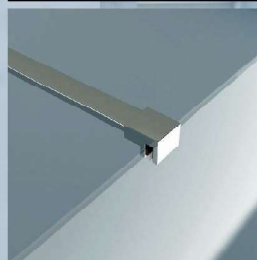

WALK IN

ESTETYCZNY
WSPORNIK SZYBY

ELEGANCKI PROFIL
PRZYŚCIENNY

- KOLOR PROFILI: CHROM
- SZKŁO BEZPIECZNE, HARTOWANE 8 mm ORAZ 6 mm NA RUCHOMEJ ŚCIANCE BOCZNEJ
- ZAWIAS Z FUNKCJĄ UNOSZENIA ŚCIANKI
- POWŁOKA CleanGLASS DO KAŻDEGO MODELU W OPCJI

KOD	MODEL	SZKŁO	A	B
LOFT005M080T	80	TRANSPARENT	800	max 1020
LOFT005M090T	90	TRANSPARENT	900	max 1020
LOFT005M100T	100	TRANSPARENT	1000	max 1020
LOFT005M120T	120	TRANSPARENT	1200	max 1020
LOFT005M140T *	140	TRANSPARENT	1400	max 1020