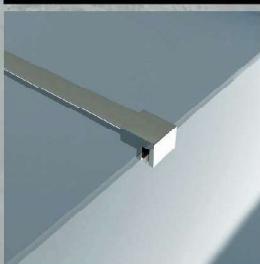

WALK IN

ESTETYCZNY
WSPORNIK SZYBY

- KOLOR PROFILI: CHROM
- SZKŁO BEZPIECZNE, HARTOWANE 8 mm ORAZ 6 mm NA RUCI I OMYCZLI ŚCIANKACH I BOCZNYCH
- ZAWIASY Z FUNKCJĄ UNOSZENIA ŚCIANEK
- POWŁOKA CleanGLASS DO KAŻDEGO MODELU W OPCJI

KOD	MODEL	SZKŁO	A	B
LOFT006M080T *	80	TRANSPARENT	804	max 1020
LOFT006M090T *	90	TRANSPARENT	904	max 1020
LOFT006M100T *	100	TRANSPARENT	1004	max 1020
LOFT006M120T *	120	TRANSPARENT	1204	max 1020

* - modele dostępne na zamówienie